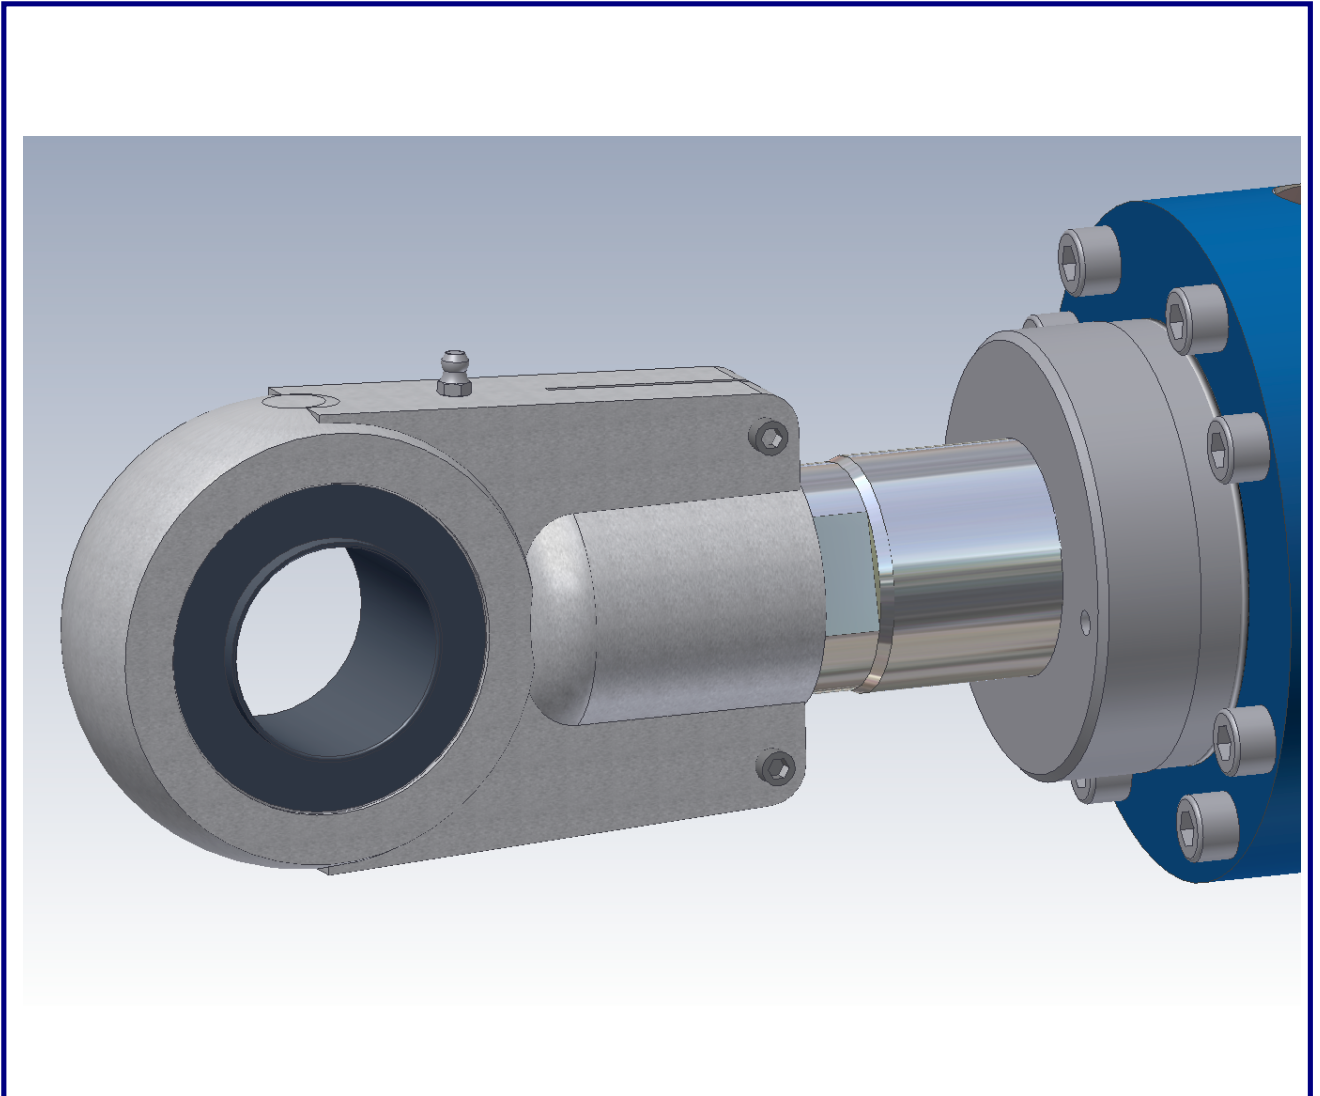

BRADFORD

ROD END FITTINGS HYDRAULIC CYLINDERS

BRADFORD CYLINDERS LIMITED
Station Mills, Station Road, Wyke, Bradford BD12 8LA
Tel +44(0)1274 711530 Fax +44(0)1274 679802
E-mail: sales@bradfordcylinders.co.uk
Website: <http://www.bradfordcylinders.co.uk>

ROD END FITTINGS FOR HYDRAULIC CYLINDERS

ROD THREAD D2	D6	L1	L2	L3	L4	L5	L6	L7	L8	L39	L40	L52	R1
M12 x 1.5	16	64	44	19	18	16	13	40	21	20	13	20	20
M16 x 1.5	20	77	52	23	22	20	17	47	25	30	16	25	23.5
M20 x 1.5	25	96	65	29	27	25	21	58	30	30	16	30	29
M27 x 2	32	118	80	37	32	32	27	70	38	40	19	40	35
M33 x 2	40	145.5	97	46	41	40	32	89	47	50	25	48	44.5
M42 x 2	50	179	120	57	50	50	40	108	58	60	32	60	54
M48 x 2	63	211	140	64	62	63	52	132	70	70	32	70	66
M64 x 3	80	270	180	86	78	80	66	168	90	70	32	90	84
M72 x 3	90	296	195	91	85	90	72	185	100	80	35	95	92.5
M80 x 3	100	322	210	96	98	100	84	210	110	80	35	100	105
M90 x 3	110	364	235	106	105	110	88	235	125	ALL ENQUIRIES TO TECHNICAL DEPARTMENT			
M100 x 3	125	405	260	113	120	125	102	262	135				
M125 x 3	160	488	310	126	150	160	130	326	165				
M160 x 4	200	620	390	161	195	200	162	418	215				
M200 x 4	250	845	520	200	265	250	190	590	300				