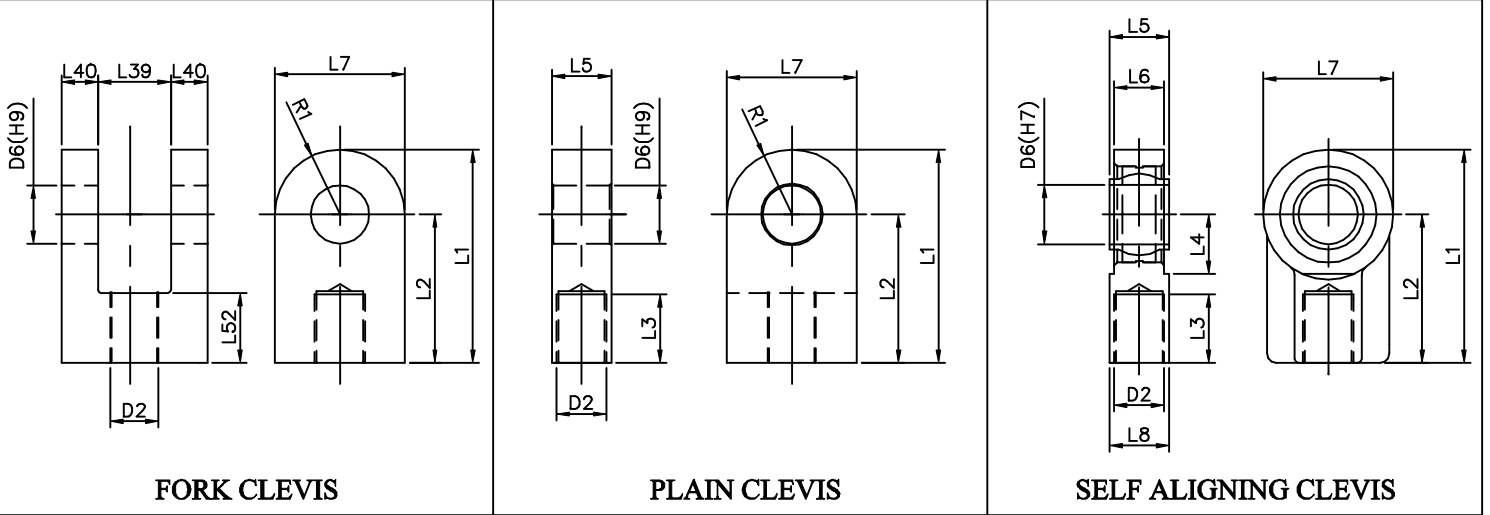

ROD END FITTINGS FOR HYDRAULIC CYLINDERS

ROD THREAD D2	D6	L1	L2	L3	L4	L5	L6	L7	L8	L39	L40	L52	R1
M12 x 1.5	16	64	44	19	18	16	13	40	21	20	13	20	20
M16 x 1.5	20	77	52	23	22	20	17	47	25	30	16	25	23.5
M20 x 1.5	25	96	65	29	27	25	21	58	30	30	16	30	29
M27 x 2	32	118	80	37	32	32	27	70	38	40	19	40	35
M33 x 2	40	145.5	97	46	41	40	32	89	47	50	25	48	44.5
M42 x 2	50	179	120	57	50	50	40	108	58	60	32	60	54
M48 x 2	63	211	140	64	62	63	52	132	70	70	32	70	66
M64 x 3	80	270	180	86	78	80	66	168	90	70	32	90	84
M72 x 3	90	296	195	91	85	90	72	185	100	80	35	95	92.5
M80 x 3	100	322	210	96	98	100	84	210	110	80	35	100	105
M90 x 3	110	364	235	106	105	110	88	235	125	ALL ENQUIRIES TO TECHNICAL DEPARTMENT			
M100 x 3	125	405	260	113	120	125	102	262	135				
M125 x 3	160	488	310	126	150	160	130	326	165				
M160 x 4	200	620	390	161	195	200	162	418	215				
M200 x 4	250	845	520	200	265	250	190	590	300				